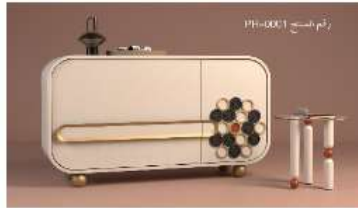

رقم المنتج PR-003
طولة جانبية

رقم المنتج PR-001

الفكرة التصميمية Design Concept

يستمد التصميم إلهامه من "السعف"، كرمز عميق متجذر في الذاكرة الشعبية والتراث المحلي، حيث ارتبط بصناعة الآلات والحرف اليدوية التقليدية التي كانت تُشكل جزءاً من الحياة اليومية في البيوت القديمة لكنه يُعاد تقديمه هنا بروح معاصرة تمزج بين الحداثة والأصالة. يتوسط التكوين مثلث مفتوح يرمز إلى الانفتاح على الزمن - الماضي، الحاضر ويعمل كعنصر بصري يجذب العين ويحرك التكوين داخلياً مما يُضفي على القطعة طابعاً رمزياً وتجريدياً في آن واحد.