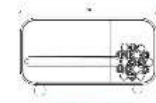

رقم المنتج PR-001
كونسول