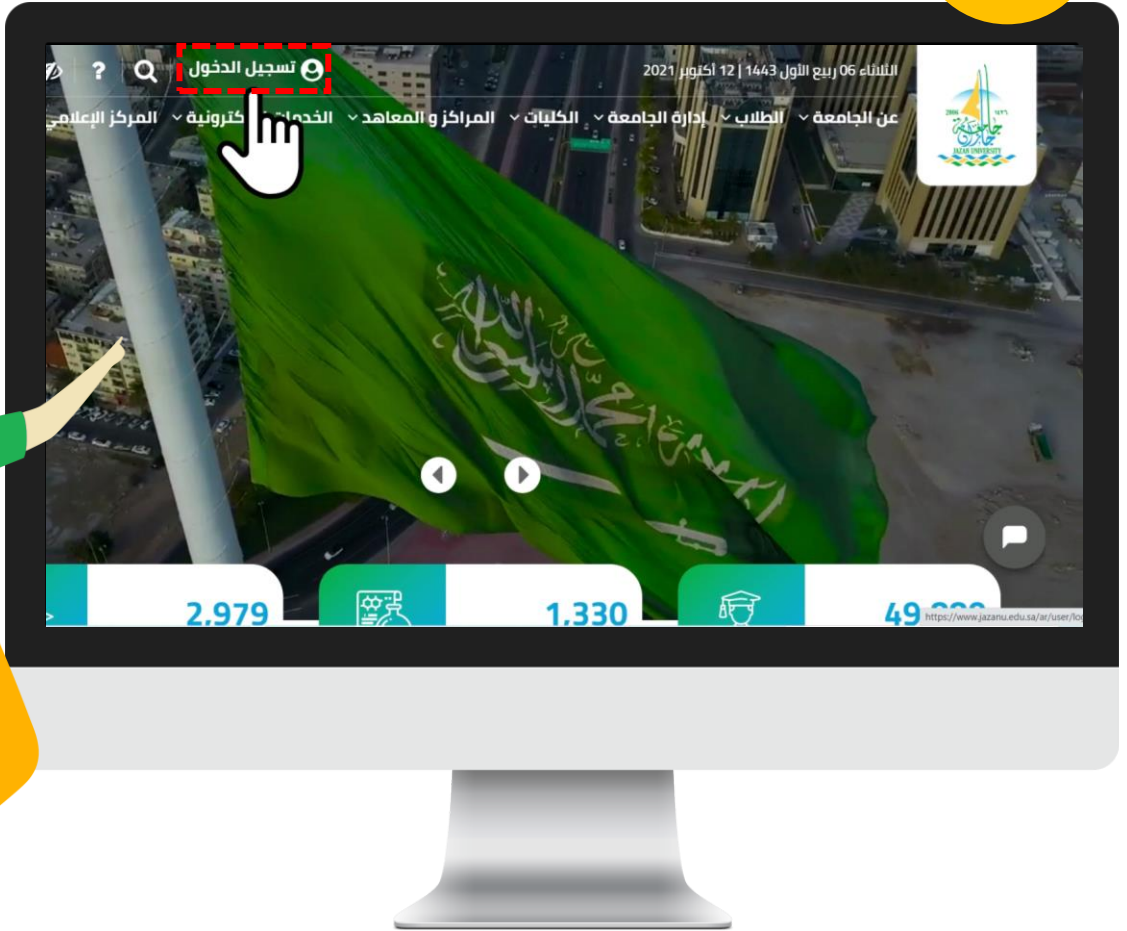

دليل الدخول للبوابة الرقمية السعودية

أولاً: الضغط على تسجيل الدخول

ثانياً: كتابة بيانات تسجيل الدخول الخاصة بك (البريد الجامعي)

ثم تسجيل الدخول

ثالثاً: كتابة رمز التحقق

٣

خامساً: سيتم تحويلك للمكتبة الرقمية السعودية مباشرة
او اضغط على الرابط التالي.