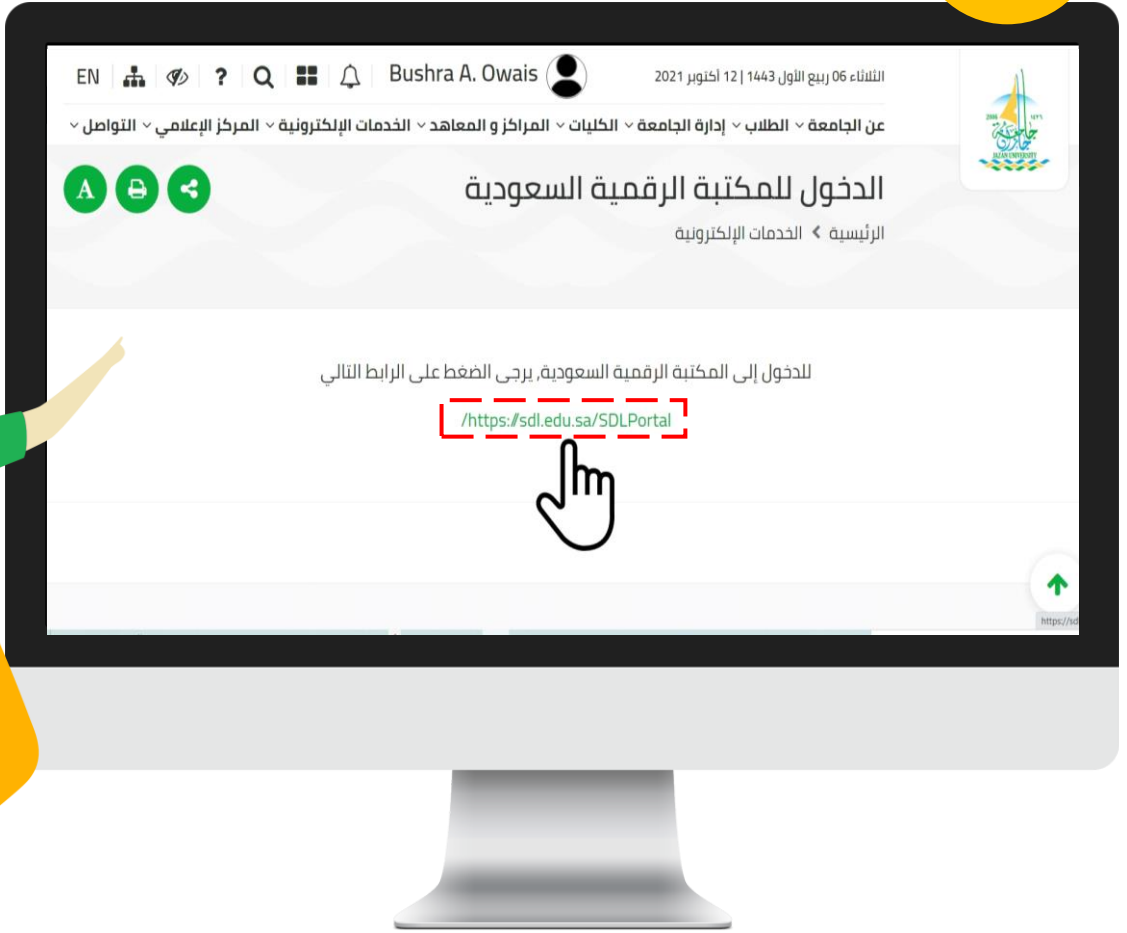

دليل الدخول للبوابة الرقمية السعودية

أولاً: الضغط على تسجيل الدخول

ثانياً: كتابة بيانات تسجيل الدخول الخاصة بك (البريد الجامعي)

ثم تسجيل الدخول

ثالثاً: كتابة رمز التحقق

٣

خامساً: سيتم تحويلك للمكتبة الرقمية السعودية مباشرة
او اضغط على الرابط التالي.