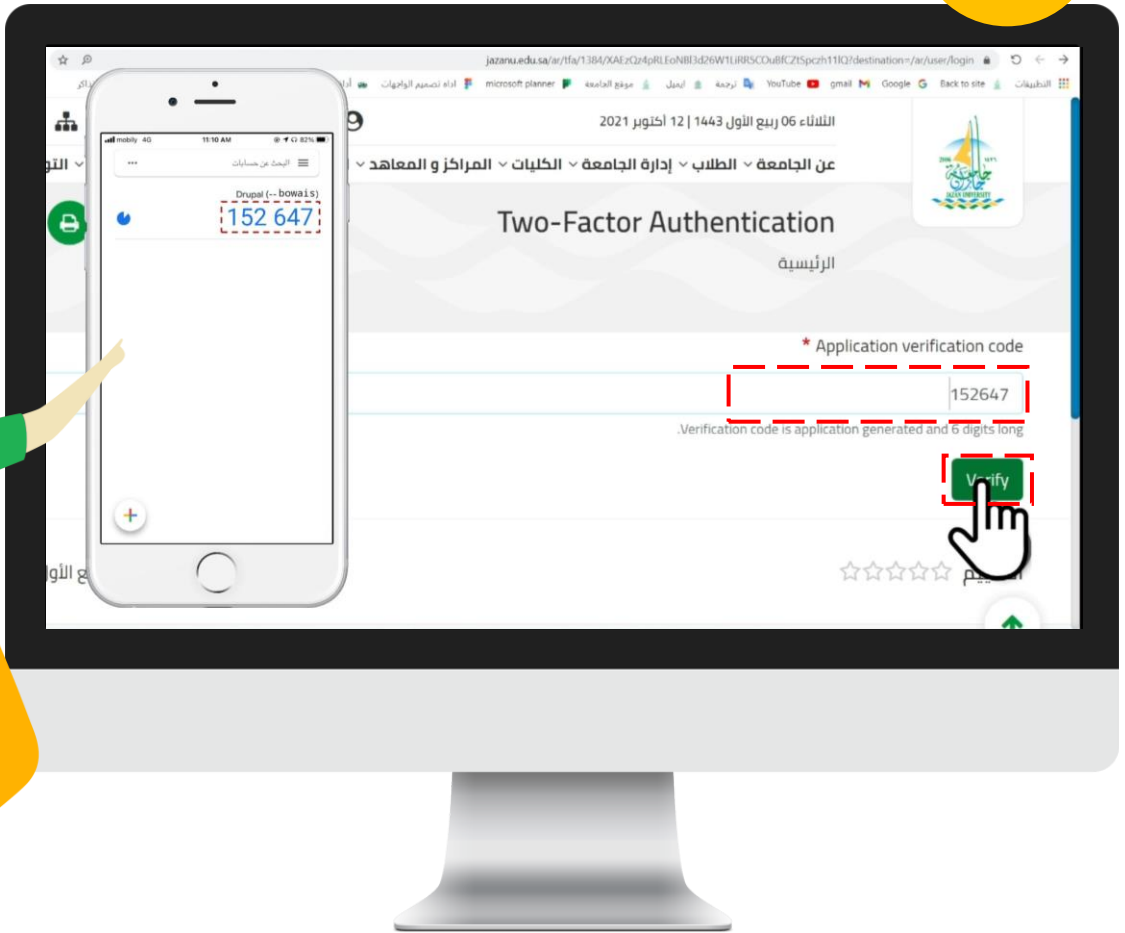

دليل الدخول للبوابة الرقمية السعودية

أولاً: الضغط على تسجيل الدخول

ثانياً: كتابة بيانات تسجيل الدخول الخاصة بك (البريد الجامعي)

ثم تسجيل الدخول

ثالثاً: كتابة رمز التحقق

٣

خامساً: سيتم تحويلك للمكتبة الرقمية السعودية مباشرة
او اضغط على الرابط التالي.